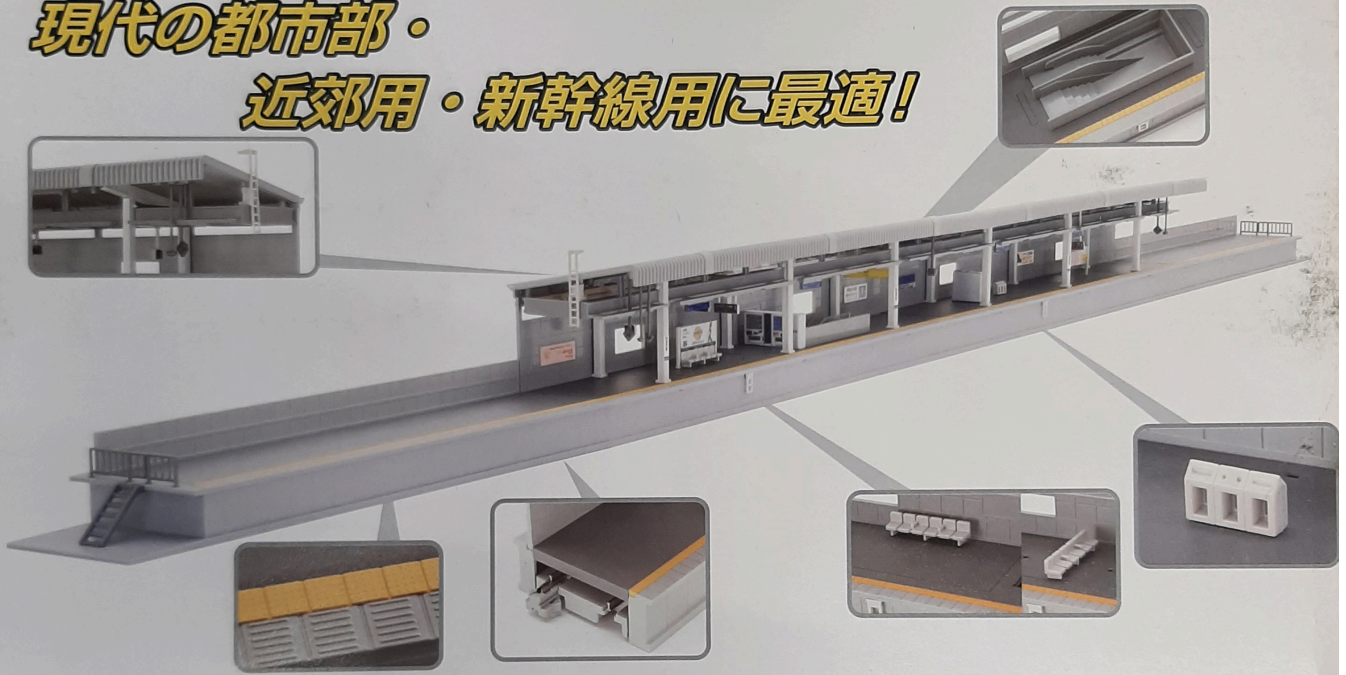

23-161 Kit Bâtiment Gare Quai KATO N 1/160

KATO
PRECISION RAILROAD MODELS
STRUCTURES
N-GAUGE 23-161

近郊形ホームDX
対向式セット 
One-Sided Suburban Platform DX Set

**現代の都市部・
近郊用・新幹線用に最適!**

●写真は、ホームDX照明キットを組み込んだ例です。
●照明への電源供給等についてはホームDX照明キットの詳細情報をご覧ください。

●写真は、ホームドア4ドア用を組み込んだ例です。

別売オプションを使って、夜景やホームドアも!

ホームドア4ドア用
(品番 23-163)

23-221 Kit Bâtiment Gare Quai KATO N 1/160

Note : Pas noté

Prix

Prix de base avec taxes 72,00 €

Prix ??de vente72,00 €

Prix de vente hors-tax60,00 €

Remise

Montant des Taxes12,00 €

[Poser une question sur ce produit](#)

Fournisseurs[Kato](#)

Description du produit

23-161 Kit Bâtiment Plateforme Quai de Gare KATO N 1/160

Gare auvent quai et accessoires divers