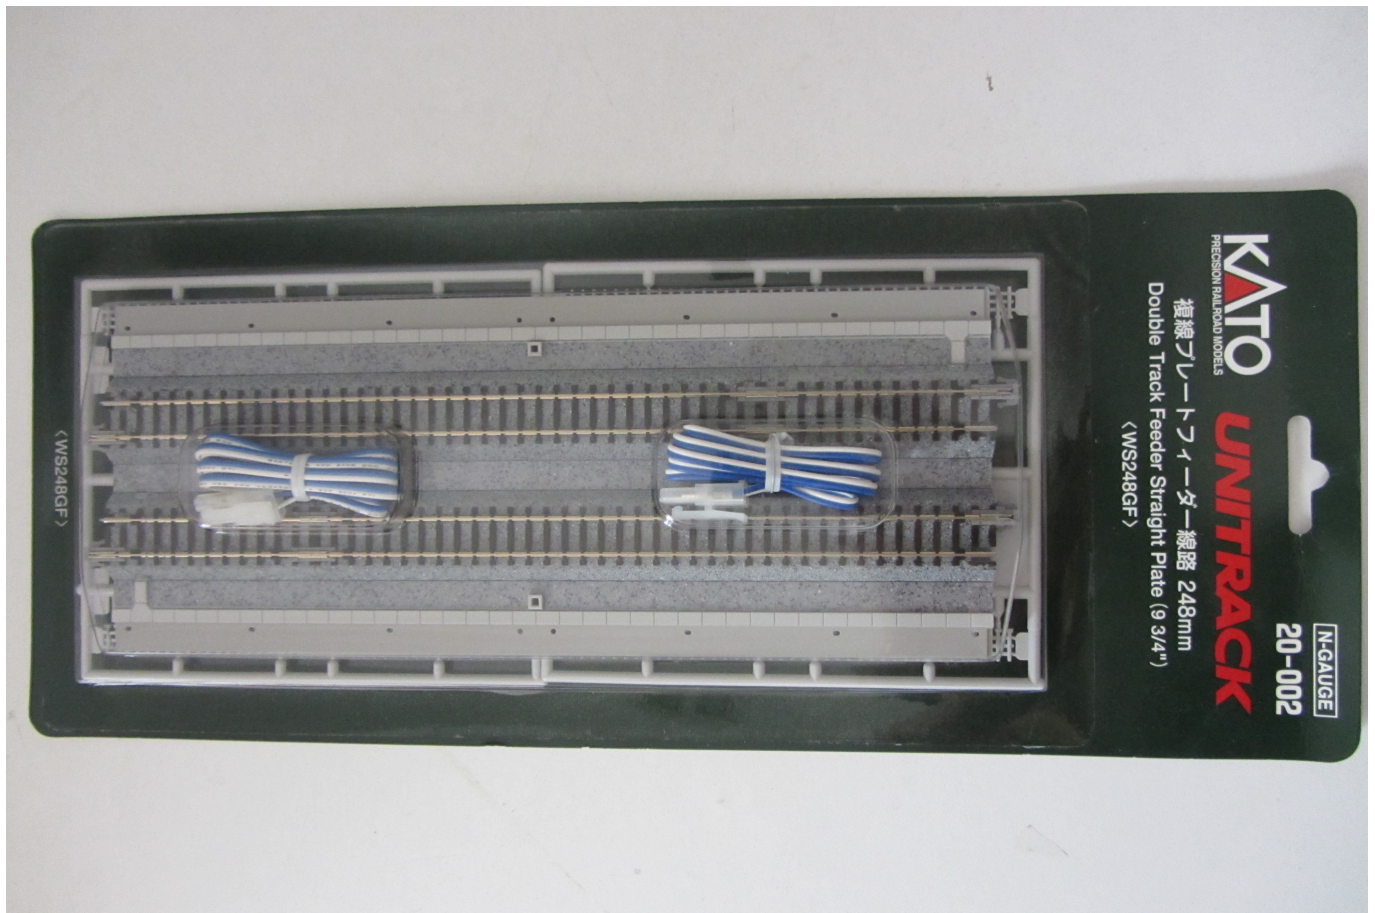

## 20-002 Kato Rail droit double voies 248 mm N 1/160

20-002 Kato Rail droit double voies 248 mm N 1/160

Note : Pas noté

**Prix**

Prix de base avec taxes 28,00 €

Prix ??de vente28,00 €

Prix de vente hors-taxe23,33 €

Remise

Montant des Taxes4,67 €

[Poser une question sur ce produit](#)

Fournisseurs[Kato](#)

Description du produit

**20-002 Kato Rail droit double voies 248 mm N 1/160**

Reference Kato 20-002

**Echelle N uniquement**