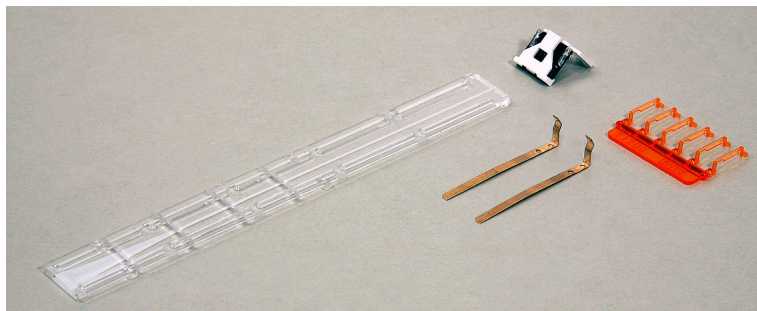

Kit d éclairage voiture passager KATO ech N 11-211

Kit d éclairage voiture passager KATO ech:N 11-211

Note : Pas noté

Prix:

Prix TTC : 12,64 €

Prix : 12,64 €

Prix HT : 10,53 €

Remise :

TVA : 2,11 €

[Poser une question sur ce produit](#)

Fournisseur : [Kato](#)

Description du produit

Le kit d éclairage 11-211 est compatible avec tous les wagons KATO passagers de leur gamme.

Kit d éclairage à l'unité avec notice de montage.

Ils vous permettent d'équiper 6 intérieurs de wagons avec lumière blanche ou orange au choix.

Montage facile

package d origine + accessoires + notice.