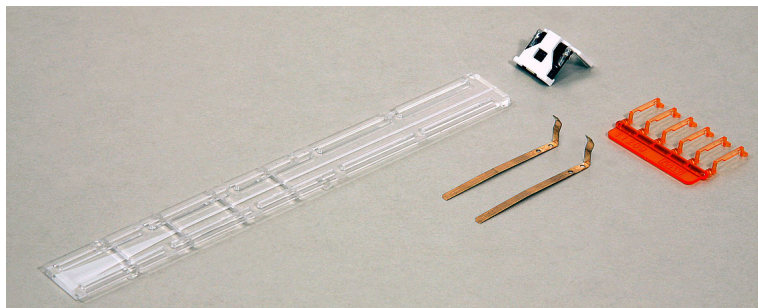

Kit d éclairage voiture passager KATO ech N 11-211

Kit d éclairage voiture passager KATO ech:N 11-211

Note : Pas noté

Prix:

Prix TTC : 12,64 €

Prix : 12,64 €

Prix HT : 10,53 €

Remise :

TVA : 2,11 €

[Poser une question sur ce produit](#)

Fournisseur : [Kato](#)

Description du produit

Le kit d éclairage 11-211 est compatible avec tous les wagons KATO passagers de leur gamme.

Kit d éclairage à l'unité avec notice de montage.

Ils vous permettent d'équiper 6 intérieurs de wagons avec lumière blanche ou orange au choix.

Montage facile

package d origine + accessoires + notice.