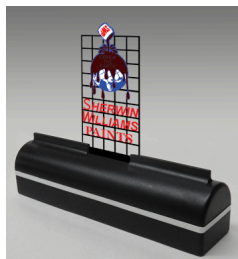

Base decorative a poser pour enseigne lumineuse animee

Base_decorative__4cb62cf3b8a95.gif

Base decorative pour enseigne animee. Elle se pose sur un bureau ou dans une bibliotheque. Ainsi vous pourrez contempler et faire fonctionner votre enseigne aussi souvent que vous le voudrez.

Fournisseur : [Miller Engineering](#)

Description du produit

La Base decorative pour enseigne animee de Miller Engineering France vous permet d'insérer les enseignes lumineuses à 5 effets. Elle se pose sur un bureau ou dans une bibliotheque. Ainsi vous pourrez contempler et faire fonctionner votre enseigne aussi souvent que vous le voudrez.
Un superbe accessoire pour mettre en valeur vos enseignes.