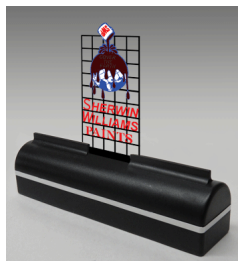

Base decorative a poser pour enseigne lumineuse animee

Base_decorative__4cb62cf3b8a95.gif

Base decorative pour enseigne animee. Elle se pose sur un bureau ou dans une bibliotheque. Ainsi vous pourrez contempler et faire fonctionner votre enseigne aussi souvent que vous le voudrez.

Fournisseur : [Miller Engineering](#)

Description du produit

La Base decorative pour enseigne animee de Miller Engineering France vous permet d'insérer les enseignes lumineuses à 5 effets. Elle se pose sur un bureau ou dans une bibliotheque. Ainsi vous pourrez contempler et faire fonctionner votre enseigne aussi souvent que vous le voudrez.
Un superbe accessoire pour mettre en valeur vos enseignes.